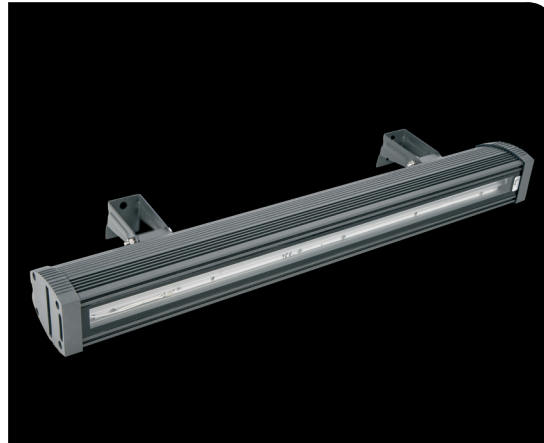

TYPE	PI[M]	LED	∅ [m]	
FASAD WALL LED NARROW	4 W	LED	650	■
FASAD WALL LED MEDIUM	4 W	LED	650	■
FASAD WALL LED FLOOD	4 W	LED	650	■
FASAD WALL LED NARROW	7 W	LED	1100	■
FASAD WALL LED MEDIUM	7 W	LED	1100	■
FASAD WALL LED FLOOD	7 W	LED	1100	■
FASAD WALL LED NARROW	9 W	LED	1300	■
FASAD WALL LED MEDIUM	9 W	LED	1300	■
FASAD WALL LED FLOOD	9 W	LED	1300	■
FASAD WALL LED NARROW	14 W	LED	2200	■
FASAD WALL LED MEDIUM	14 W	LED	2200	■
FASAD WALL LED FLOOD	14 W	LED	2200	■
FASAD WALL LED NARROW	28 W	LED	4400	■
FASAD WALL LED MEDIUM	28 W	LED	4400	■
FASAD WALL LED FLOOD	28 W	LED	4400	■

Available colour of the light / Erhältliche Lichtfarbe / La couleur de la lumière accessible: 830/840

SDCM=3

Lifetime of LED sources / Lebensdauer LED / Durabilité de LED - 60000 h L80/B10

Operating temperature range / Temperaturbereich der Leuchte im Betrieb / L'amplitude de la température de fonctionnement des luminaires: -25° C - 30° C

The power shown refers to the whole system (tolerance +/- 10%).
Die Leistung bezieht sich auf das gesamte System (Toleranz +/- 10%).
La puissance appliquée à l'ensemble du système (tolérance +/- 10%).

The given luminous flux refers to LED light sources (tolerance +/- 10% depends on the value of the colour temperature).
Der angegebene Lichtstrom betrifft die LED-Module (Toleranz +/- 10% abhängig von der Farbtemperatur).
Compte tenu du flux lumineux se réfère aux diodes électroluminescentes (10% de tolérance en fonction de la température de couleur).

Luminaire options/Leuchtenoptionen/Les options des couleurs

Diffuser/Diffusoren/Diffuseurs:

SH tempered glass
ESG / verre trempé

Control gear/Vorschaltgeräte/Ballasts:

E driver
Treiber / le système d'alimentation électrique

EDD DIM DALI driver
Treiber DIM DALI / le système d'alimentation DIM DALI

WARNING!
Technical data may be changed. Photos of the luminaires may differ from reality. Last updated 30.10.2018.
Other options of the luminaire available on request.

ACHTUNG!
Technische Daten können verändert werden. Abbildungen der Leuchten können von der Wirklichkeit abweichen. Die letzte Aktualisierung fand am 30.10.2018 statt. Andere Optionen der Leuchte sind nach Anfrage erhältlich.