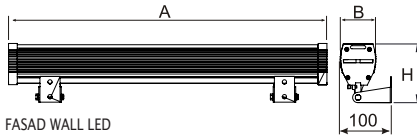

Dimensions/Abmessungen/Les dimensions

FASAD WALL LED

∅ [m]	A (mm)	B (mm)	H (mm)
650/1100	364	62	114
1300/2200	619	62	114
4400	1180	62	114