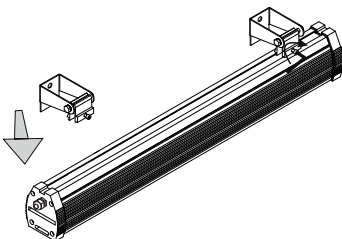

TYPE	PI[M]	LED	∅ [m]	
FASAD WALL LED NARROW	4 W	LED	650	■
FASAD WALL LED MEDIUM	4 W	LED	650	■
FASAD WALL LED FLOOD	4 W	LED	650	■
FASAD WALL LED NARROW	7 W	LED	1100	■
FASAD WALL LED MEDIUM	7 W	LED	1100	■
FASAD WALL LED FLOOD	7 W	LED	1100	■
FASAD WALL LED NARROW	9 W	LED	1300	■
FASAD WALL LED MEDIUM	9 W	LED	1300	■
FASAD WALL LED FLOOD	9 W	LED	1300	■
FASAD WALL LED NARROW	14 W	LED	2200	■
FASAD WALL LED MEDIUM	14 W	LED	2200	■
FASAD WALL LED FLOOD	14 W	LED	2200	■
FASAD WALL LED NARROW	28 W	LED	4400	■
FASAD WALL LED MEDIUM	28 W	LED	4400	■
FASAD WALL LED FLOOD	28 W	LED	4400	■

Available colour of the light / Erhältliche Lichtfarbe / La couleur de la lumière accessible: 830/840

SDCM=3

Lifetime of LED sources / Lebensdauer LED / Durabilité de LED - 60000 h L80/B10

Operating temperature range / Temperaturbereich der Leuchte im Betrieb / L'amplitude de la température de fonctionnement des luminaires: -25° C - 30° C

The power shown refers to the whole system (tolerance +/- 10%).
Die Leistung bezieht sich auf das gesamte System (Toleranz +/- 10%).
La puissance appliquée à l'ensemble du système (tolérance +/- 10%).

The given luminous flux refers to LED light sources (tolerance +/- 10% depends on the value of the colour temperature).
Der angegebene Lichtstrom betrifft die LED-Module (Toleranz +/- 10% abhängig von der Farbtemperatur).
Compte tenu du flux lumineux se réfère aux diodes électroluminescentes (10% de tolérance en fonction de la température de couleur).

Luminaire options/Leuchtenoptionen/Les options des couleurs

Diffuser/Diffusoren/Diffuseurs:

SH tempered glass
ESG / verre trempé

Control gear/Vorschaltgeräte/Ballasts:

E driver
Treiber / le système d'alimentation électrique

EDD DIM DALI driver
Treiber DIM DALI / le système d'alimentation DIM DALI

WARNING!
Technical data may be changed. Photos of the luminaires may differ from reality. Last updated 30.10.2018.
Other options of the luminaire available on request.

ACHTUNG!
Technische Daten können verändert werden. Abbildungen der Leuchten können von der Wirklichkeit abweichen. Die letzte Aktualisierung fand am 30.10.2018 statt. Andere Optionen der Leuchte sind nach Anfrage erhältlich.