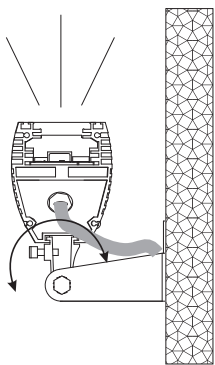

Der Leuchtenkörper wird aus Aluminiumprofil hergestellt, das wetterfest pulverbeschichtet wurde. Die Abdeckung ist durchsichtiges, gehärtetes Glas. Die Leuchte ist mit einer Regelung ausgerüstet, über die man den Lichtstrom nach Bedarf richten kann. Lichtquellen sind leistungsstarke LED-Paneele. Die Leuchte ist für Wandbeleuchtung von Architekturprojekten bestimmt.

Le corps du luminaire est fait d'aluminium, peint avec une peinture en poudre résistante aux facteurs atmosphériques. Le diffuseur c'est une verre trempée transparente. Le luminaire est équipé d'un réglage qui permet de diriger le flux de la lumière convenablement. Le luminaire est recommandé au montage sur les murs ou sur les surfaces durs. Le luminaire est destiné à éclairer des murs des objets architecturaux.

8

FASAD WALL LED

FASAD WALL LED

FASAD WALL LED 2200lm 17W
NARROW E IP65 22 840

h[m]	∅ [m]	circ. irr. [lx]	E _{av} [lux]
1	0,53	1721	
2	1,07	430	
3	1,60	191	
4	2,14	107	
5	2,67	68	

Dimensions/Abmessungen/Les dimensions

FASAD WALL LED

∅ [m]	A (mm)	B (mm)	H (mm)
650/1100	364	62	114
1300/2200	619	62	114
4400	1180	62	114

TYPE	PI[M]	LED	∅ [m]	
FASAD WALL LED NARROW	4 W	LED	650	■
FASAD WALL LED MEDIUM	4 W	LED	650	■
FASAD WALL LED FLOOD	4 W	LED	650	■
FASAD WALL LED NARROW	7 W	LED	1100	■
FASAD WALL LED MEDIUM	7 W	LED	1100	■
FASAD WALL LED FLOOD	7 W	LED	1100	■
FASAD WALL LED NARROW	9 W	LED	1300	■
FASAD WALL LED MEDIUM	9 W	LED	1300	■
FASAD WALL LED FLOOD	9 W	LED	1300	■
FASAD WALL LED NARROW	14 W	LED	2200	■
FASAD WALL LED MEDIUM	14 W	LED	2200	■
FASAD WALL LED FLOOD	14 W	LED	2200	■
FASAD WALL LED NARROW	28 W	LED	4400	■
FASAD WALL LED MEDIUM	28 W	LED	4400	■
FASAD WALL LED FLOOD	28 W	LED	4400	■